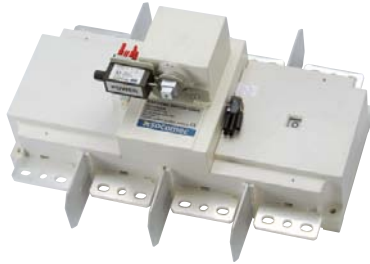

Киргизия (996)312-96-26-47

Россия (495)268-04-70

Казахстан (772)734-952-31

Адрес сайта: <https://socomec.nt-rt.ru/> || эл. почта: sch@nt-rt.ru

SIRCO для заземления

sirco_303_a_2_cat

- От 800 до 1800 А.
- 50 kA rms 1 с.
- Специальная рукоятка типа S4.
- Блокировка катушки расцепления минимального напряжения.