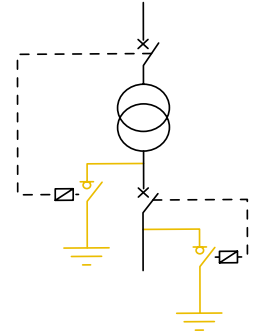

Киргизия (996)312-96-26-47

Россия (495)268-04-70

Казахстан (772)734-952-31

Адрес сайта: <https://socomec.nt-rt.ru/> || эл. почта: sch@nt-rt.ru

SIRCO для заземления

sirco_303_a_2_cat

- От 800 до 1800 А.
- 50 kA rms 1 с.
- Специальная рукоятка типа S4.
- Блокировка катушки расцепления минимального напряжения.

sirco_338_a_1_x_cat

Моторизованные выключатели нагрузки

SIRCO MOT AT M: основано на ATyS M

atysm_213_la_1_cat

Функции

SIRCO MOT AT M являются моторизованными выключателями нагрузки от 40 до 160 А с дистанционным управлением через сухие контакты. Они осуществляют выключение под нагрузкой и обеспечивают безопасность.