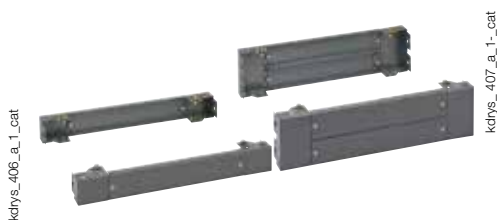

#### Основание

- Основание имеет 4 стороны из стального профиля 1,2 мм. Уголки сделаны из стали 3 мм.
- Они спроектированы таким образом, чтобы устанавливая друг на друга, добиваться необходимой высоты.