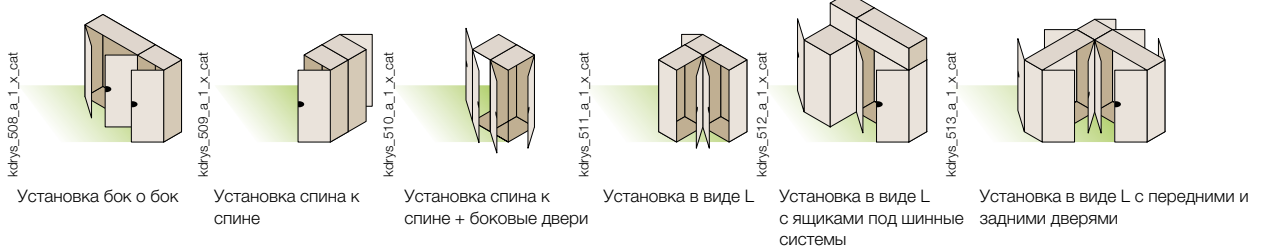

Киргизия (996)312-96-26-47

Россия (495)268-04-70

Казахстан (772)734-952-31

Адрес сайта: <https://socomec.nt-rt.ru/> || эл. почта: [sch@nt-rt.ru](mailto:sch@nt-rt.ru)

kcdrys\_471\_b\_2\_x\_cat

1. Рама сварена из стали 17,5/10 мм с двойной перфорацией каждые 25 мм.
2. Оболочка сварена из стали 12/10 мм. Порошковое покрытие из полиэстера, цвет RAL 7035.
3. Одно- или двухстворчатые металлические или прозрачные двери в зависимости от ширины шкафа. Одностворчатые шкафы имеют перенавешиваемые двери с открыванием налево/направо без применения каких-либо инструментов.
4. Ручка CNOMO (опция) с автоматической блокировкой со стандартным ключом.
5. Нижняя пластина шкафа из стали 1,5 мм.
6. Съемная крыша из стали 12/10 мм с возможностью установки ящика с шинной системой.
7. Элементы рамы скрепляются винтами на специальном уголке.

### Внешние опции