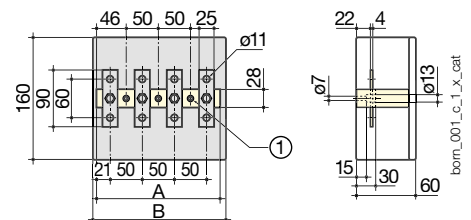

Размеры

Монтажные болты М6.

Архангельск (8182)63-90-72
Астана (7172)727-132
Астрахань (8512)99-46-04
Барнаул (3852)73-04-60
Белгород (4722)40-23-64
Брянск (4832)59-03-52
Владивосток (423)249-28-31
Волгоград (844)278-03-48
Вологда (8172)26-41-59
Воронеж (473)204-51-73
Екатеринбург (343)384-55-89
Иваново (4932)77-34-06

Ижевск (3412)26-03-58
Иркутск (395)279-98-46
Казань (843)206-01-48
Калининград (4012)72-03-81
Калуга (4842)92-23-67
Кемерово (3842)65-04-62
Киров (8332)68-02-04
Краснодар (861)203-40-90
Красноярск (391)204-63-61
Курск (4712)77-13-04
Липецк (4742)52-20-81

Киргизия (996)312-96-26-47

Магнитогорск (3519)55-03-13
Москва (495)268-04-70
Мурманск (8152)59-64-93
Набережные Челны (8552)20-53-41
Нижний Новгород (831)429-08-12
Новокузнецк (3843)20-46-81
Новосибирск (383)227-86-73
Омск (3812)21-46-40
Орел (4862)44-53-42
Оренбург (3532)37-68-04
Пенза (8412)22-31-16

Россия (495)268-04-70

Пермь (342)205-81-47
Ростов-на-Дону (863)308-18-15
Рязань (4912)46-61-64
Самара (846)206-03-16
Санкт-Петербург (812)309-46-40
Саратов (845)249-38-78
Севастополь (8692)22-31-93
Симферополь (3652)67-13-56
Смоленск (4812)29-41-54
Сочи (862)225-72-31
Ставрополь (8652)20-65-13

Казахстан (772)734-952-31

Сургут (3462)77-98-35
Тверь (4822)63-31-35
Томск (3822)98-41-53
Тула (4872)74-02-29
Тюмень (3452)66-21-18
Ульяновск (8422)24-23-59
Уфа (347)229-48-12
Хабаровск (4212)92-98-04
Челябинск (351)202-03-61
Череповец (8202)49-02-64
Ярославль (4852)69-52-93

Адрес сайта: <https://socomec.nt-rt.ru/> || эл. почта: sch@nt-rt.ru