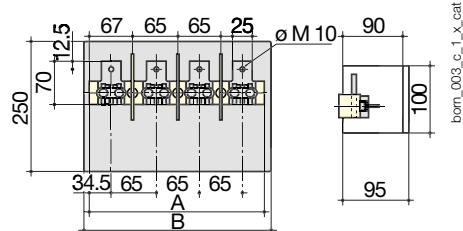

Размеры

Тип 4

Ссылки

I_{max} (А)	Верхнее подсоединение	Нижнее подсоединение	Кол-во полюсов	А (мм)	В (мм)	Код заказа
500	кабельный наконечник	кабельные зажимы⁽¹⁾	3-пол.	197	206	4504 0003⁽²⁾
500	кабельный наконечник	кабельные зажимы⁽¹⁾	4-пол.	262	271	4504 0004⁽²⁾

(1) Кабельные зажимы 240 мм² не включены.

(2) Клеммы поставляются без клеммных крышек.

Аксессуары		Код заказа
Тип		
Защитная крышка для 3-пол. клемм		4502 1003
Защитная крышка для 4-пол. клемм		4502 1004
Межфазный экран		4500 0107