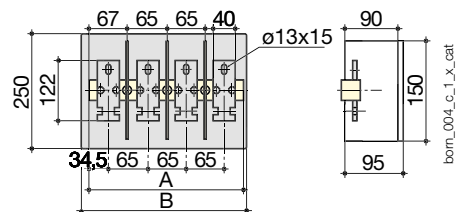

Размеры

Тип 5

Ссылки

I_{max} (А)	Подсоединение	Подсоединение	Кол-во полюсов	А (мм)	В (мм)	Код заказа
630	кабельный наконечник	кабельные зажимы⁽¹⁾	3-пол.	197	206	4505 0003⁽²⁾
630	кабельный наконечник	кабельные зажимы⁽¹⁾	4-пол.	262	271	4505 0004⁽²⁾

(1) Кабельные зажимы 300 мм² не включены.

(2) Клеммы поставляются без клеммных крышек

Аксессуары		Код заказа
Тип		
Защитная крышка для 3-пол. клемм		4502 1003
Защитная крышка для 4-пол. клемм		4502 1004
Межфазный экран		4500 0108