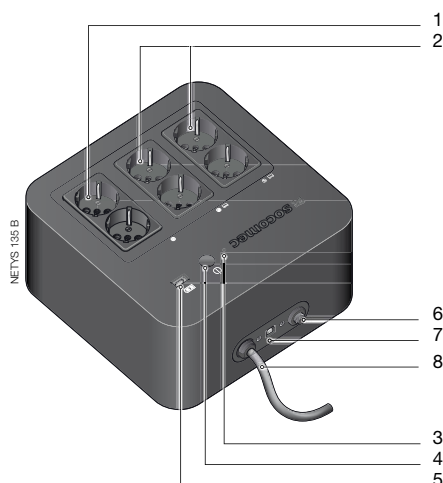

Адрес сайта: <https://socomec.nt-rt.ru/> || эл. почта: sch@nt-rt.ru

Подключения

1. Выходные розетки фильтра
2. Выходные розетки инвертора
3. Светодиод
4. Кнопка «ВКЛ/ВЫКЛ»
5. Порт USB для зарядки мобильных устройств
6. Предохранитель
7. Последовательный порт USB
8. Кабель подключения к электросети